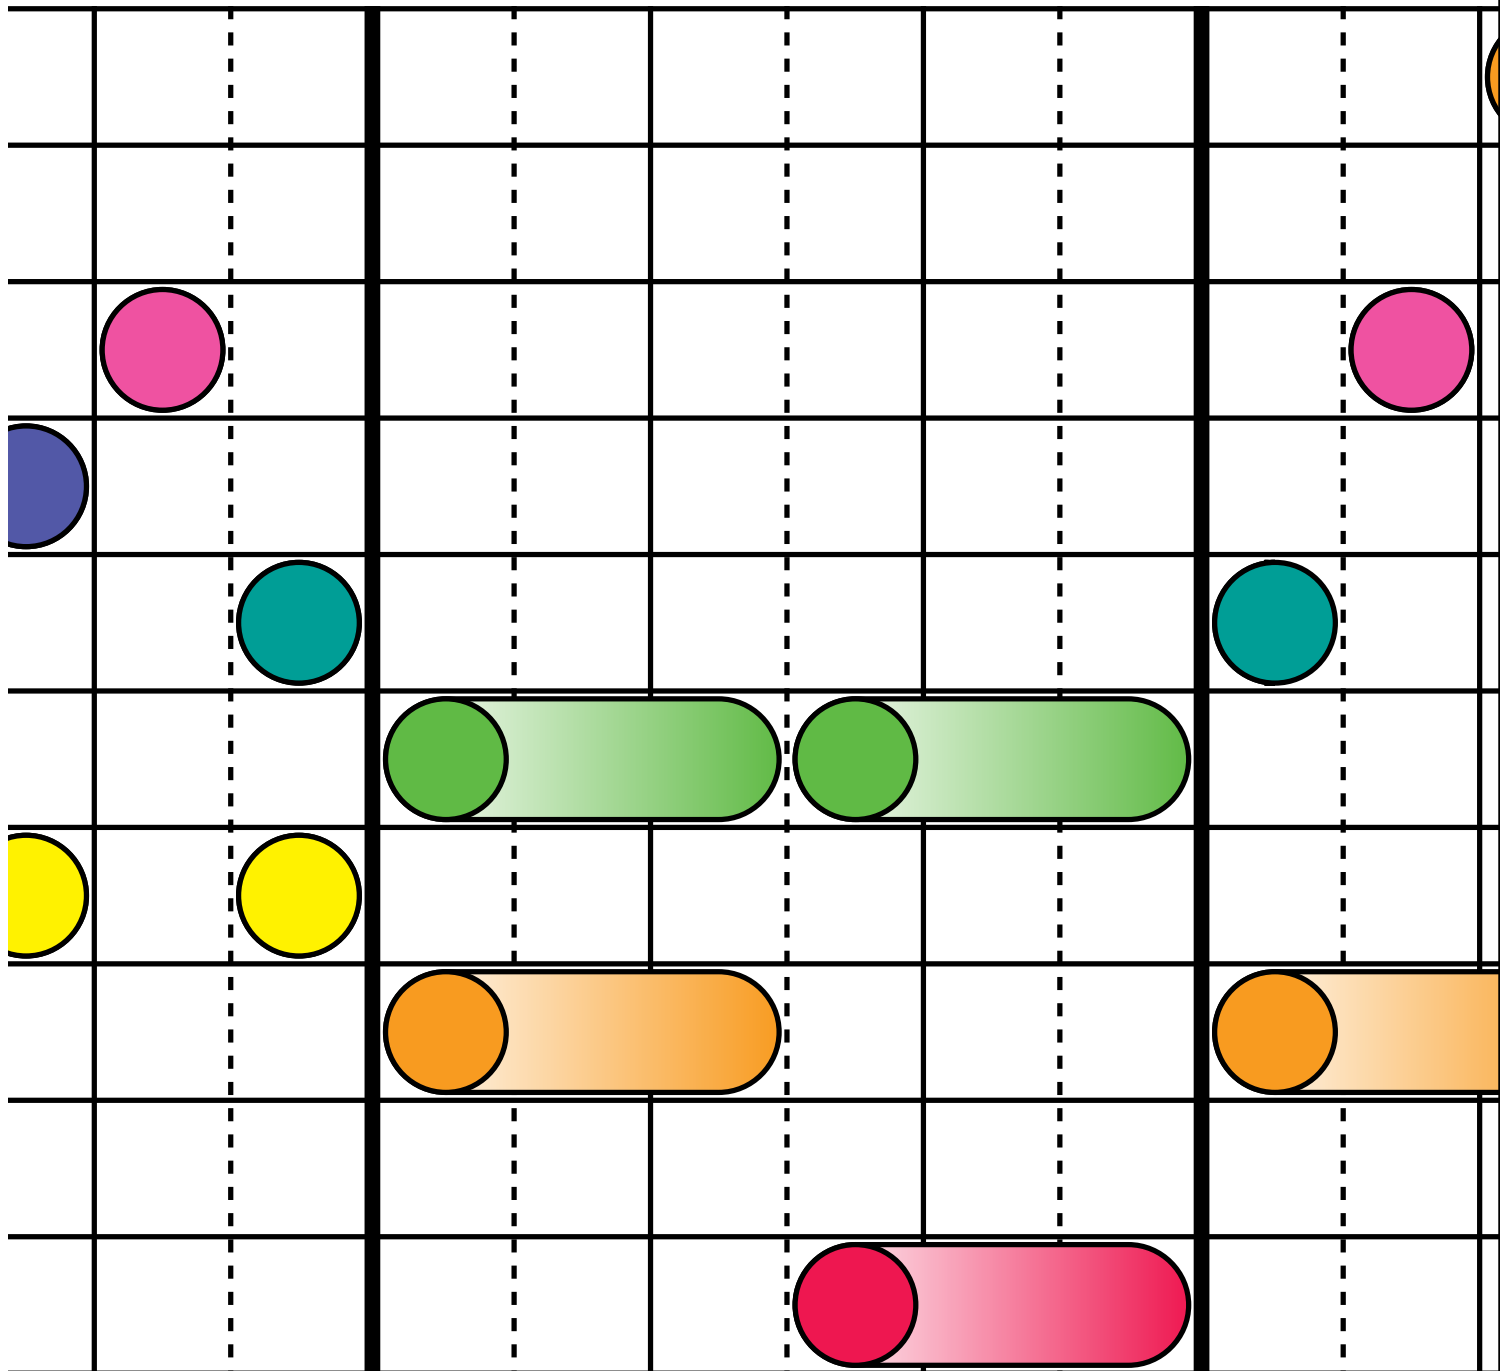

Zählzeit

1 + 2 + 3 + 1 +

e Wälder

KOMMT,
WIR MACHEN HEUT' MUSIK

Mel  Pi

2 + 3 + 1 + 2 + 3 + 1

KINDER BAVEN EINE

| | | | | | | | | | | | |
|--|--|--|--|--|--|--|--|--|--|--|--|
| | | | | | | | | | | | |
| | | | | | | | | | | | |
| | | | | | | | | | | | |
| | | | | | | | | | | | |
| | | | | | | | | | | | |
| | | | | | | | | | | | |
| | | | | | | | | | | | |

+ 2 + 3 + 1 + 2 + 3 +

ORGELPFEIFE

1 + 2 + 3 + 1 + 2 + 3

1 + 2 + 3 + 1 + 2

© Copyright by Orgelbau Reinhard Hufken. MeloPipe ist eine Marke von Orgelbau

+ 3 + 1 + 2 + 3 + 1 +

Reinhard Hüfken. Alle Inhalte dürfen nur in **unveränderter Form** für **nichtkommerzielle Zwecke** verwendet werden.

2 + 3 + 1 + 2 + 3 +